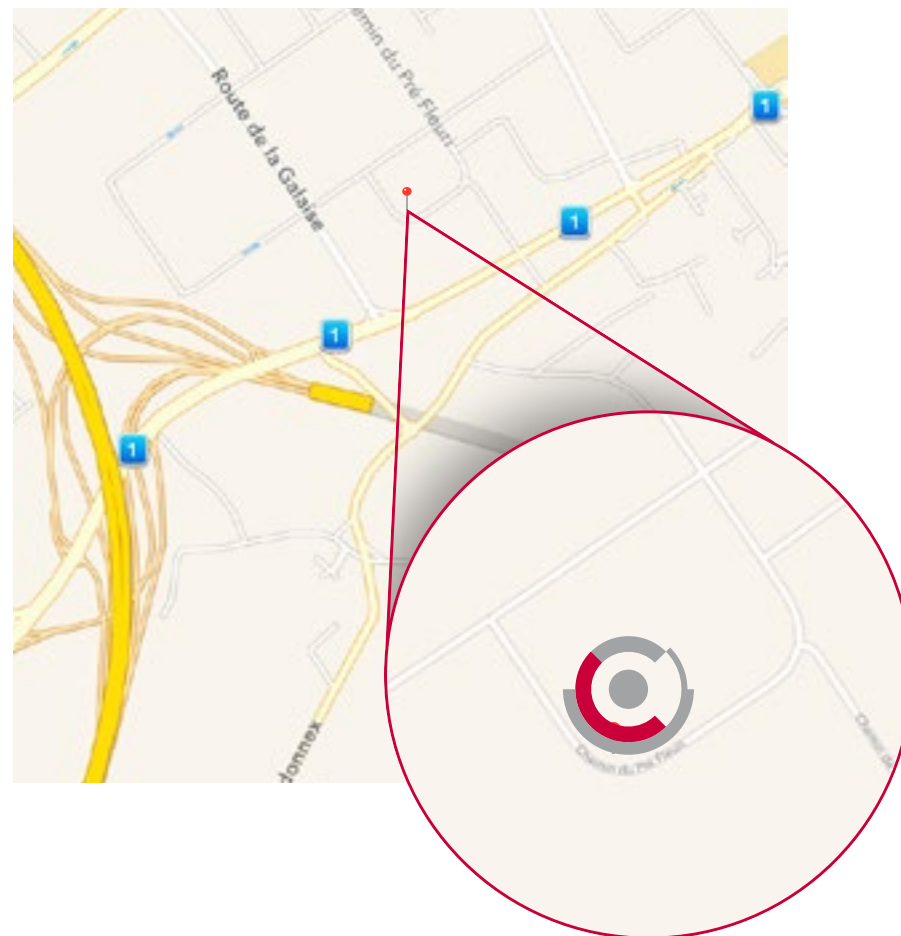

Plan d'accès à Safe Host

Venir en voiture

- Prendre l'autoroute de contournement
 - Sortie : Perly-St-Julien, direction Plan-les-Ouates
 - Direction Zone Industrielle de Plan-les-Ouates
 - Prendre à gauche Route de la Galaise
 - Prendre à droite Chemin du champ des filles
 - Prendre à droite Chemin du Pré Fleuri
- Le bâtiment de Safe Host se trouve au numéro 20.
Parking dédié disponible.

Venir en bus

- Arrêt Pré-Fleuri : Bus TPG n° 23 (1)
- Arrêt Galaise : Bus n°42, D, 4 (2)

Coordonnées de Safe Host

20, Chemin du Pré-Fleuri – CP 259
CH-1228 Plan-les-Ouates
Genève, Suisse
Tél: +41 22 884 5000
Fax: +41 22 884 5003
Courriel: info@safehost.ch
Web: <http://safehost.ch/>